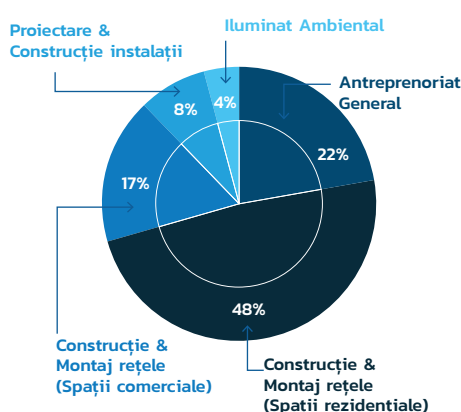

Structură servicii