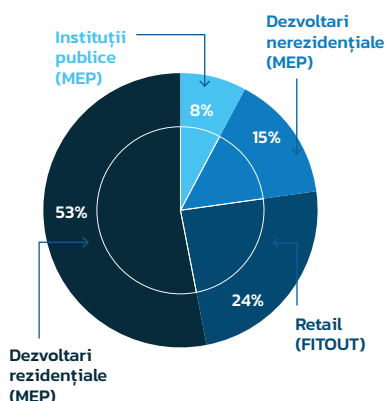

Cote segmente de piață