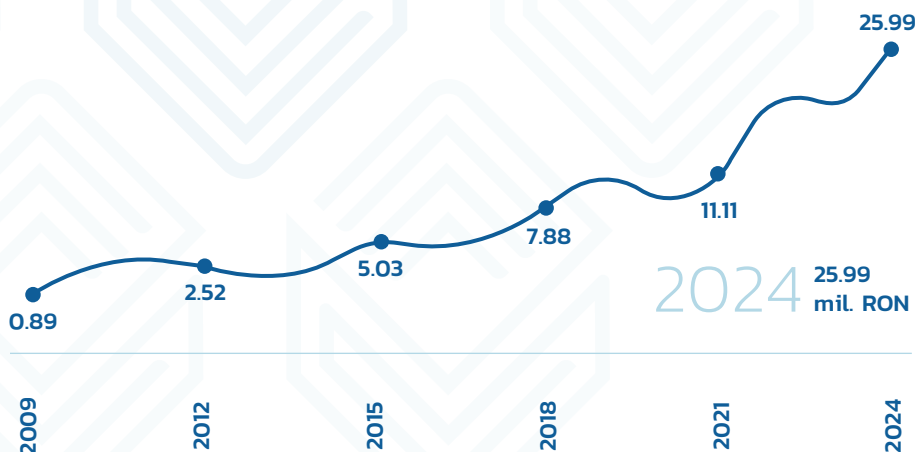

Profil financiar

Cifra de afaceri

Companie din domeniul construcțiilor, cu o echipă de peste 80 de specialiști, Ambito oferă servicii de proiectare și construcție-montaj a instalațiilor electrice și antreprenariat general.